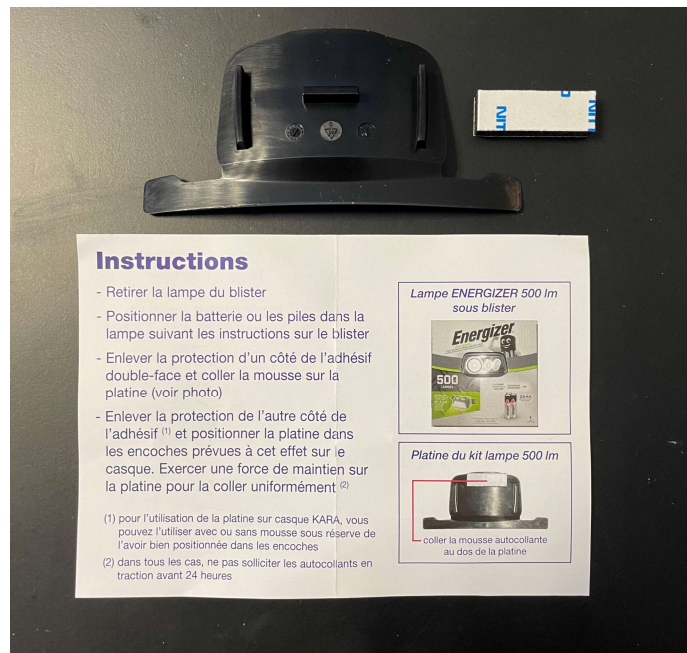

Pro Series – Torche Frontale 500 lumens

CODE EAN Energizer **7638900448207**

CODE AUBOEUX **0470HAP**

PERFORMANCE			
Type de Batteries	Lithium Ion 1000mAh		
Modes	Lumens (lm)	Autonomie (H)	Faisceau Distance (m)
Fort	500	3	75
Faible	50	15	-
Résistance au chute	2 m	Norme IP	IP67