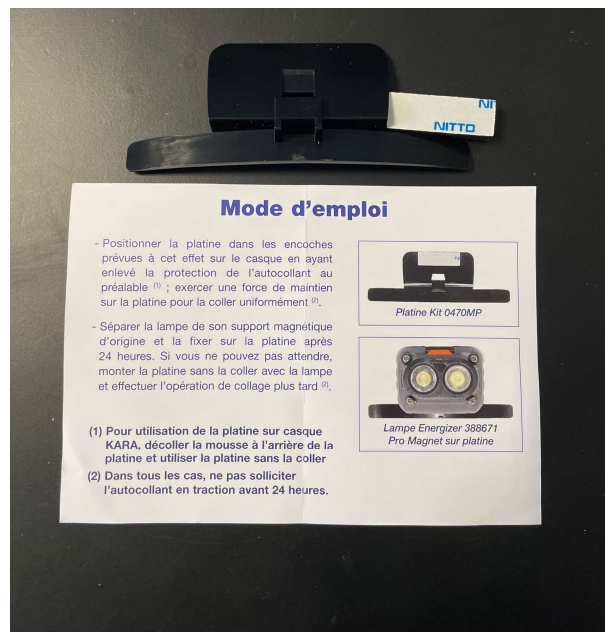

Pro Series – Torche Frontale 500 lumens

CODE EAN Energizer **7638900448207**

CODE AUBOEUX **0470HAP**

PERFORMANCE			
Type de Batteries	Lithium Ion 1000mAh		
Modes	Lumens (lm)	Autonomie (H)	Faisceau Distance (m)
Fort	500	3	75
Faible	50	15	-
Résistance au chute	2 m	Norme IP	IP67

CODE KIT AUBOEUX 0470HP

COMPATIBLE →

IRIS 2

IDRA 2

KARA

Hard Case Pro Frontale Aimantée

CODE EAN Energizer : 7638900388671

CODE AUBOUEIX : 0470MAP

EAN	7638900388671
SAP	E300668004
Autonomie	2h (HI) 16h (BI)
Lumens	400 (HI) 70 (BI)
Portée lumineuse	60 mètres (HI) 30 mètres (BI)
CU/SU	4
Poids (g)	100g
Dimensions Produit (mm)	36 x 45 x 64 mm

CODE KIT AUBOUEIX : 0470MP